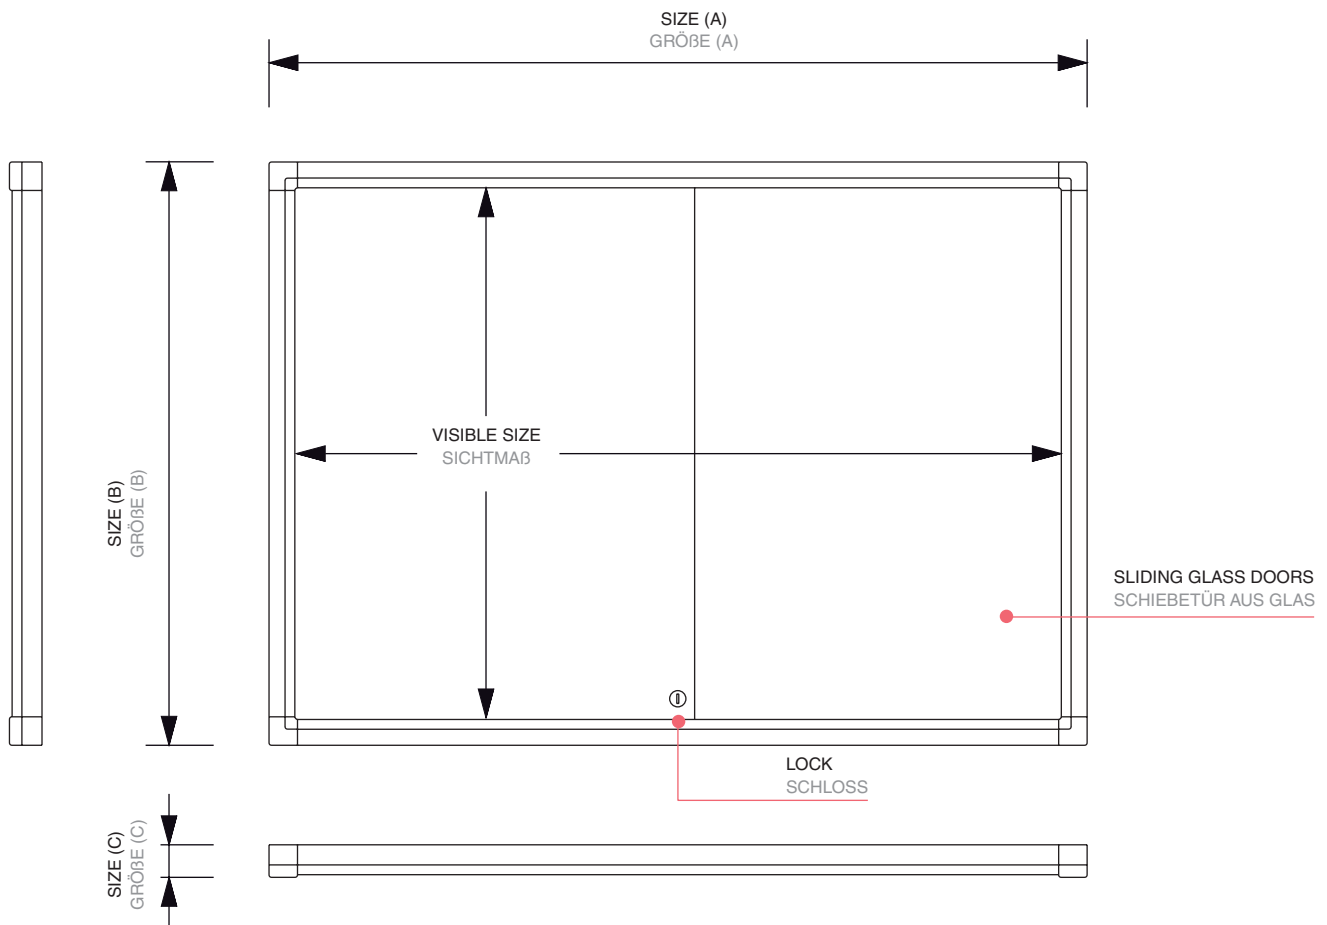

PRODUCT SHEET

Lockable Notice Board SLC

Lockable Notice Board SL Cork

Lockable indoor notice board with sliding, toughened glass doors. Perfect for the display of information within corridors or areas where a hinged door may pose a safety hazard. Special natural cork back wall for use with pins.

Schaukasten SL Schiebetür

Schiebetür-Schaukasten für den Innenbereich. Besonders geeignet für den Aushang von Informationen in Gängen oder beengten Räumen. Rückwand mit Presskork. Zwei Schiebetüren, abschließbar.

www.whitelightdisplay.co.uk

PRODUCT SHEET

Lockable Notice Board SLC

ACCESSORIES

PINS

PRODUCT SHEET

Lockable Notice Board SLC

ARTICLE CODE	EAN / GTIN	CAPACITY	LOCKS	VISIBLE SIZE	SIZE (A x B x C)	NET WEIGHT
ARTIKELNUMMER	EAN / GTIN	KAPAZITÄT	SCHLÖSSER	SICHTMAß	GRÖßE (A x B x C)	NETTO GEWICHT
SCSLC6xA4	8595578316414	3 x 2 A4	1	660 x 615 mm	720 x 675 x 59 mm	8,09 kg
SCSLC8xA4	8595578316421	4 x 2 A4	1	880 x 615 mm	940 x 675 x 59 mm	10,20 kg
SCSLC9xA4	8595578316438	3 x 3 A4	1	660 x 922 mm	720 x 982 x 59 mm	11,15 kg
SCSLC10xA4	8595578316445	5 x 2 A4	1	1100 x 615 mm	1160 x 675 x 59 mm	12,23 kg
SCSLC12xA4	8595578316452	4 x 3 A4	1	880 x 922 mm	940 x 982 x 59 mm	14,24 kg
SCSLC15xA4	8595578316469	5 x 3 A4	1	1100 x 922 mm	1160 x 982 x 59 mm	17,17 kg
SCSLC18xA4	8595578316476	6 x 3 A4	1	1320 x 922 mm	1380 x 982 x 59 mm	20,13 kg
SCSLC21xA4	8595578316483	7 x 3 A4	1	1540 x 922 mm	1600 x 982 x 59 mm	23,06 kg
SCSLC24xA4	8595578316490	8 x 3 A4	1	1755 x 922 mm	1815 x 982 x 59 mm	25,93 kg