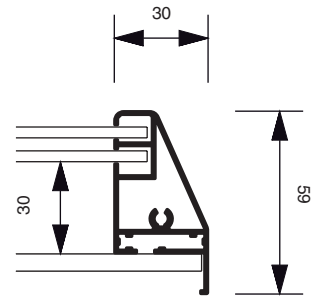

www.whitelightdisplay.co.uk

PRODUCT SHEET

Lockable Notice Board SLC

ACCESSORIES

PINS

PRODUCT SHEET

Lockable Notice Board SLC

ARTICLE CODE	EAN / GTIN	CAPACITY	LOCKS	VISIBLE SIZE	SIZE (A x B x C)	NET WEIGHT
ARTIKELNUMMER	EAN / GTIN	KAPAZITÄT	SCHLÖSSER	SICHTMAß	GRÖßE (A x B x C)	NETTO GEWICHT
SCSLC6xA4	8595578316414	3 x 2 A4	1	660 x 615 mm	720 x 675 x 59 mm	8,09 kg
SCSLC8xA4	8595578316421	4 x 2 A4	1	880 x 615 mm	940 x 675 x 59 mm	10,20 kg
SCSLC9xA4	8595578316438	3 x 3 A4	1	660 x 922 mm	720 x 982 x 59 mm	11,15 kg
SCSLC10xA4	8595578316445	5 x 2 A4	1	1100 x 615 mm	1160 x 675 x 59 mm	12,23 kg
SCSLC12xA4	8595578316452	4 x 3 A4	1	880 x 922 mm	940 x 982 x 59 mm	14,24 kg
SCSLC15xA4	8595578316469	5 x 3 A4	1	1100 x 922 mm	1160 x 982 x 59 mm	17,17 kg
SCSLC18xA4	8595578316476	6 x 3 A4	1	1320 x 922 mm	1380 x 982 x 59 mm	20,13 kg
SCSLC21xA4	8595578316483	7 x 3 A4	1	1540 x 922 mm	1600 x 982 x 59 mm	23,06 kg
SCSLC24xA4	8595578316490	8 x 3 A4	1	1755 x 922 mm	1815 x 982 x 59 mm	25,93 kg

ARTICLE CODE	PACKING SIZE	PACKING WEIGHT	PCS / PALLET	WEIGHT OF PALLET	VOLUMETRIC WEIGHT	BELT SIZE	SHIPPING
ARTIKELNUMMER	PACKUNGS-GRÖßE	PACKUNGS-GEWICHT	STÜCK / PALETTE	PALETTE-GEWICHT	VOLUMEN-GEWICHT	GÜRTEL	VERSANDART
SCSLC6xA4	775 x 830 x 100 mm	9,60 kg	24	251 kg	12,87 kg	2580 mm	TOF
SCSLC8xA4	995 x 830 x 100 mm	12,03 kg	16	213 kg	16,51 kg	2855 mm	TOF
SCSLC9xA4	775 x 1040 x 100 mm	12,92 kg	20	279 kg	16,12 kg	2790 mm	TOF
SCSLC10xA4	1215 x 730 x 100 mm	14,24 kg	12	191 kg	17,74 kg	2875 mm	TOF
SCSLC12xA4	955 x 1040 x 100 mm	16,34 kg	16	282 kg	19,86 kg	3150 mm	TOF
SCSLC15xA4	1215 x 1040 x 100 mm	19,77 kg	8	179 kg	25,27 kg	3495 mm	Rieck
SCSLC18xA4	1435 x 1040 x 100 mm	23,10 kg	8	205 kg	29,85 kg	3715 mm	Rieck
SCSLC21xA4	1655 x 1040 x 100 mm	26,48 kg	8	232 kg	34,42 kg	3935 mm	Rieck
SCSLC24xA4	1870 x 1040 x 100 mm	29,65 kg	8	258 kg	38,90 kg	4150 mm	Rieck